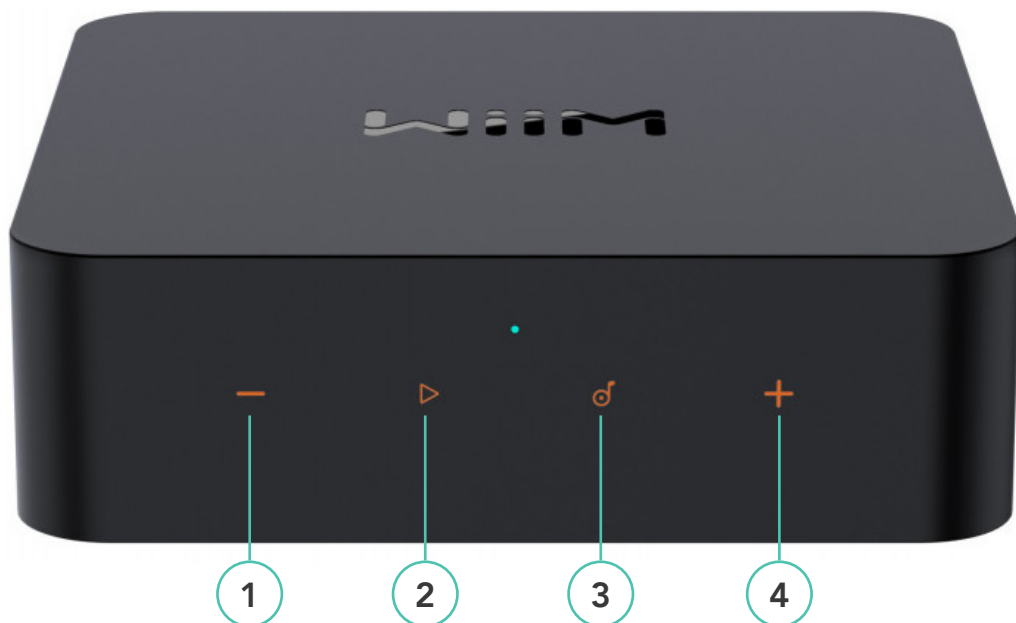

PANNEAU AVANT

- 1 - Volume «-»
- 2 - Lecture/Pause
- 3 - 1x Prédéfini
- 4 - Volume «+»